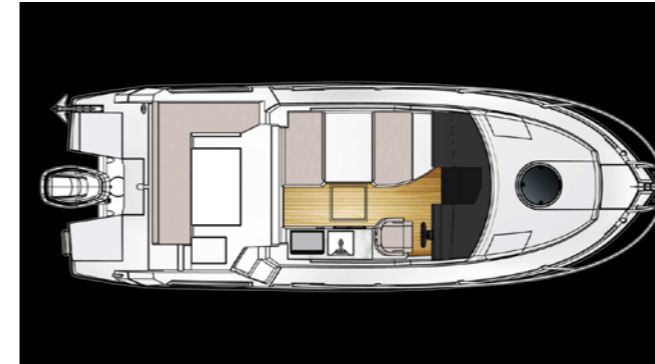

~~Veil. pris 85 500~~

KAMPANJEPRIS: MED PÅ KJØPET

TEKNISKE DATA

Designkategori	C
Lengde	7.85 m
Bredde	2.80 m
Høyde kjøl til tak	2.79 m
Vekt uten motor ca.	2.500 kg
Personer	8
Maks last inklusive motor ca.	1.050 kg
Drivstofftank	230 liter
Dieseltank	25 liter
Vanntank	100 liter
Varmtvann (opsjon)	20 liter
Septiktank	41 liter
Motor	
Suzuki outboard	250-350 HK
Fart 3,2 tonn totalvekt Suzuki DF250 APX	41 knop
Forbruk marsjfart 20-30 knop	Ca. 1,4 - 1,7 l/nm